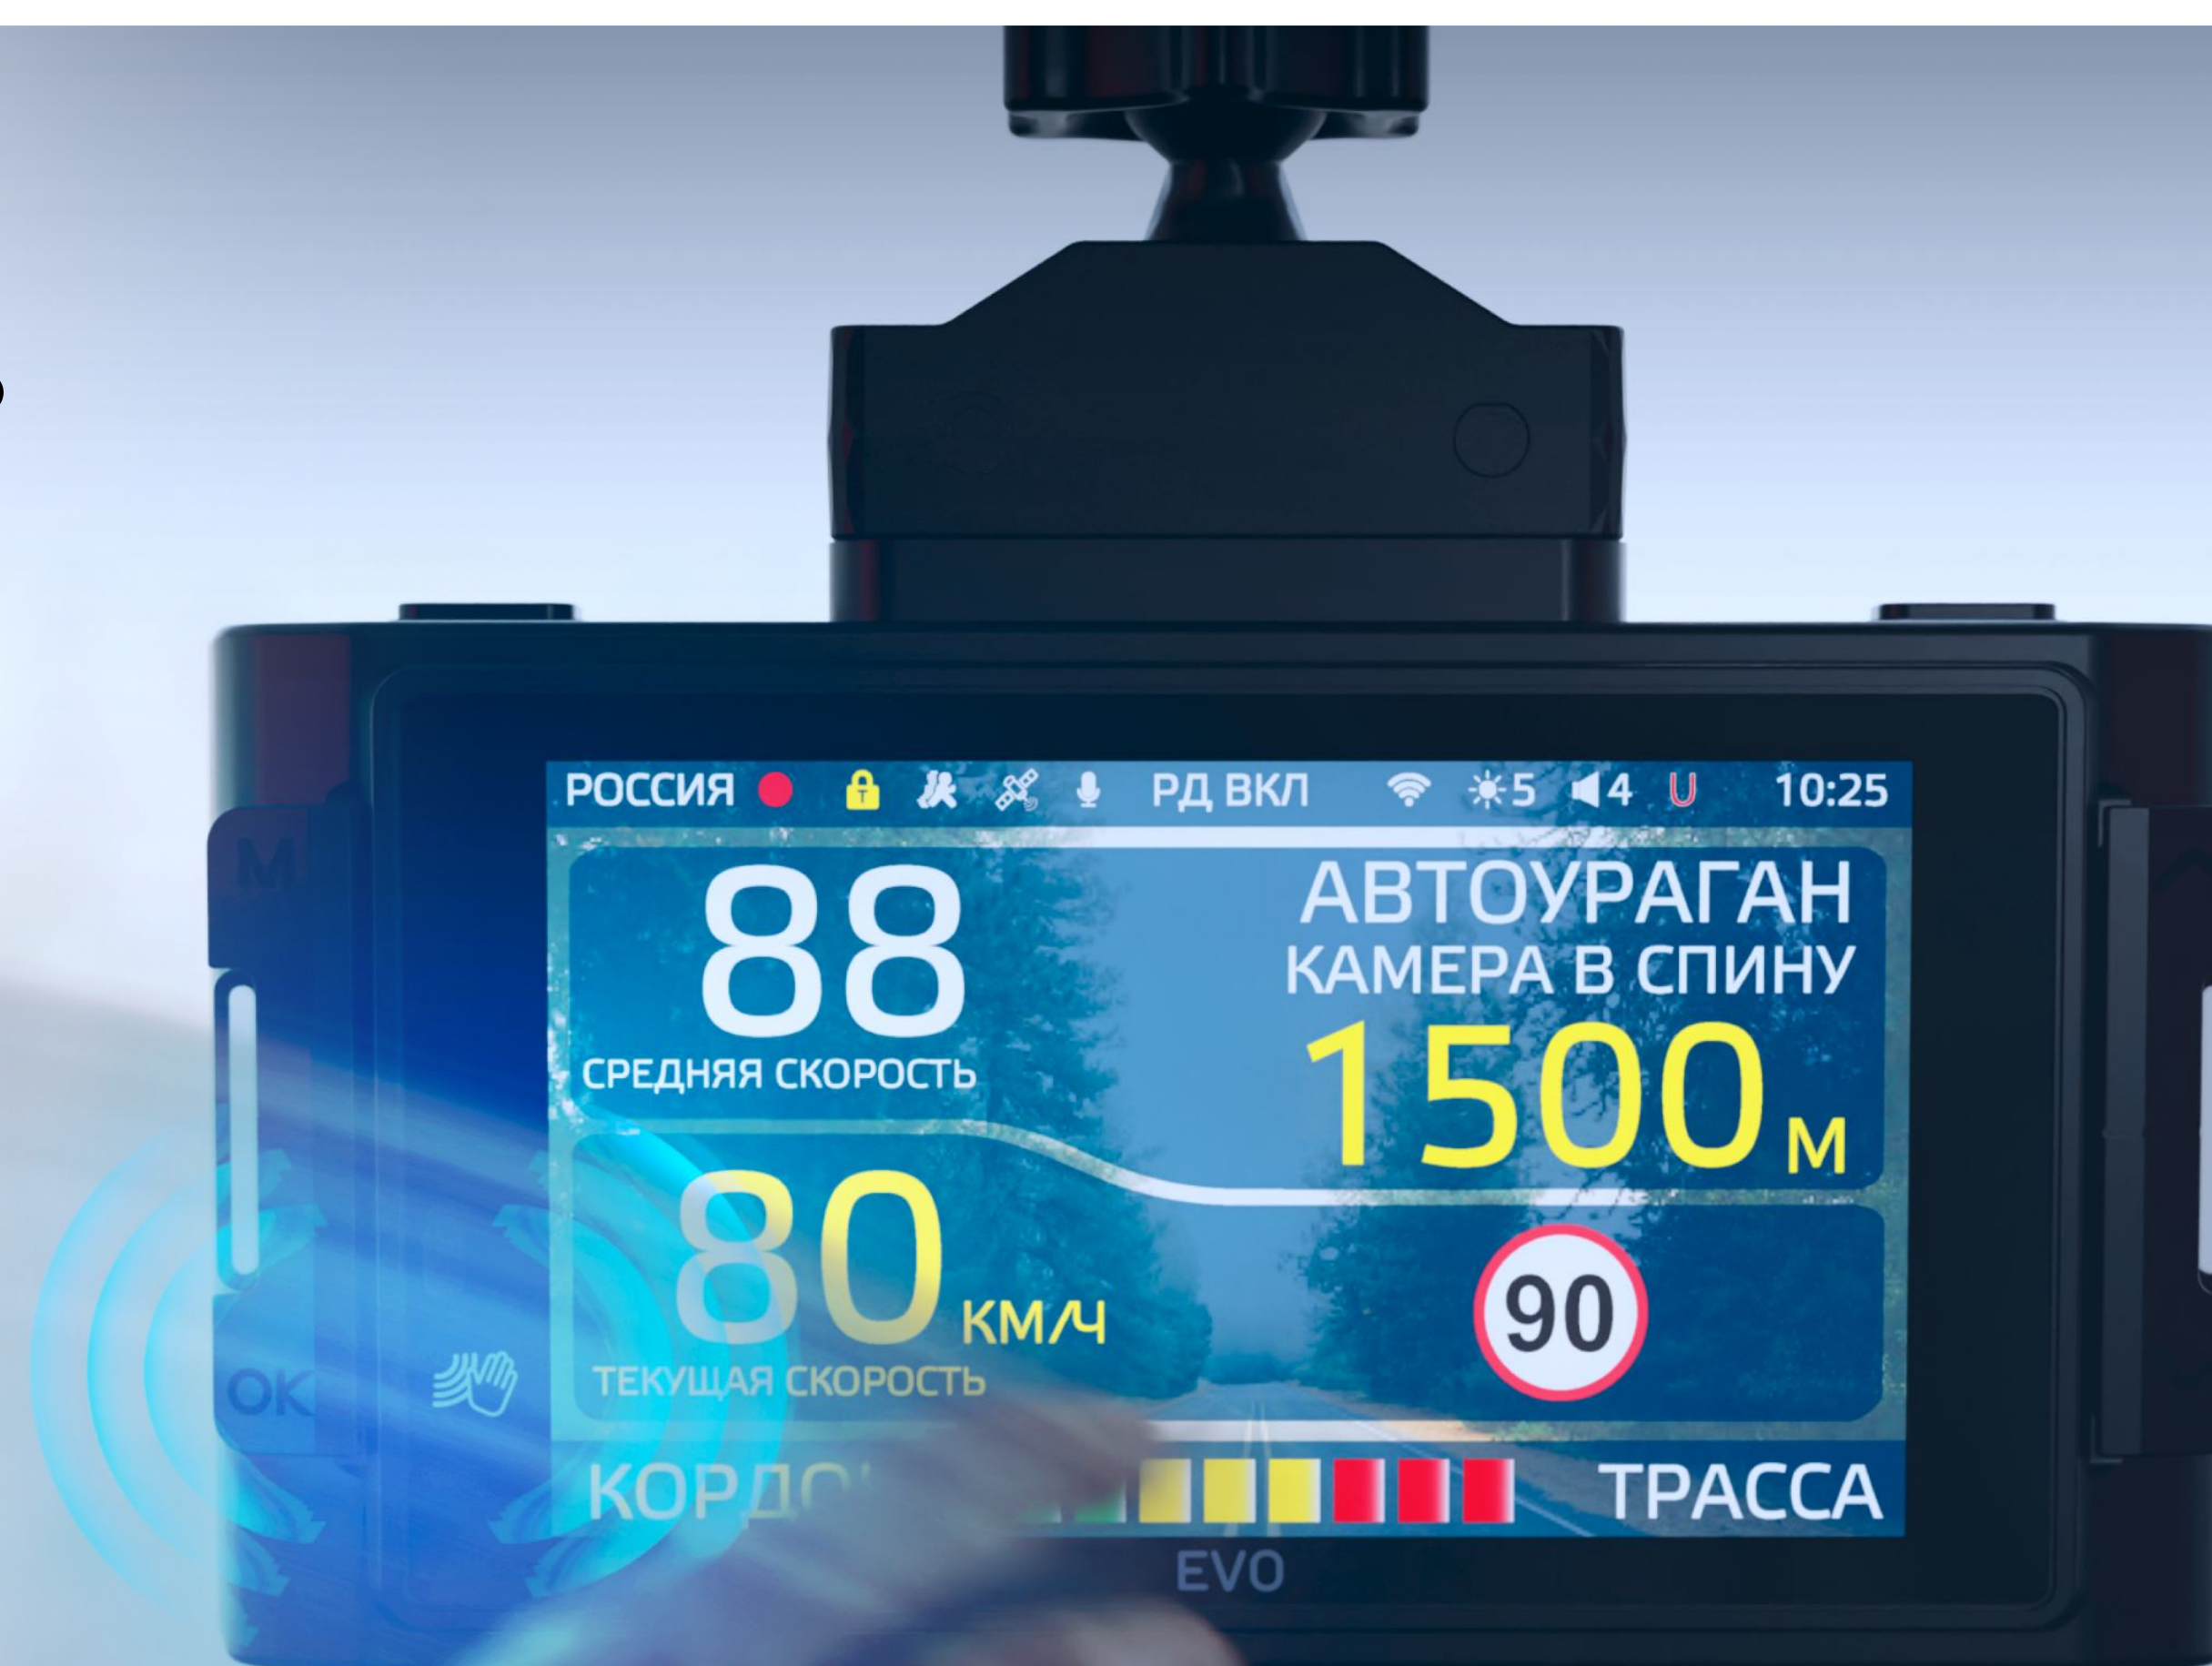

Умный функционал для тихих поездок

Motion Operation позволяет одним движением руки отключить звуковое предупреждение