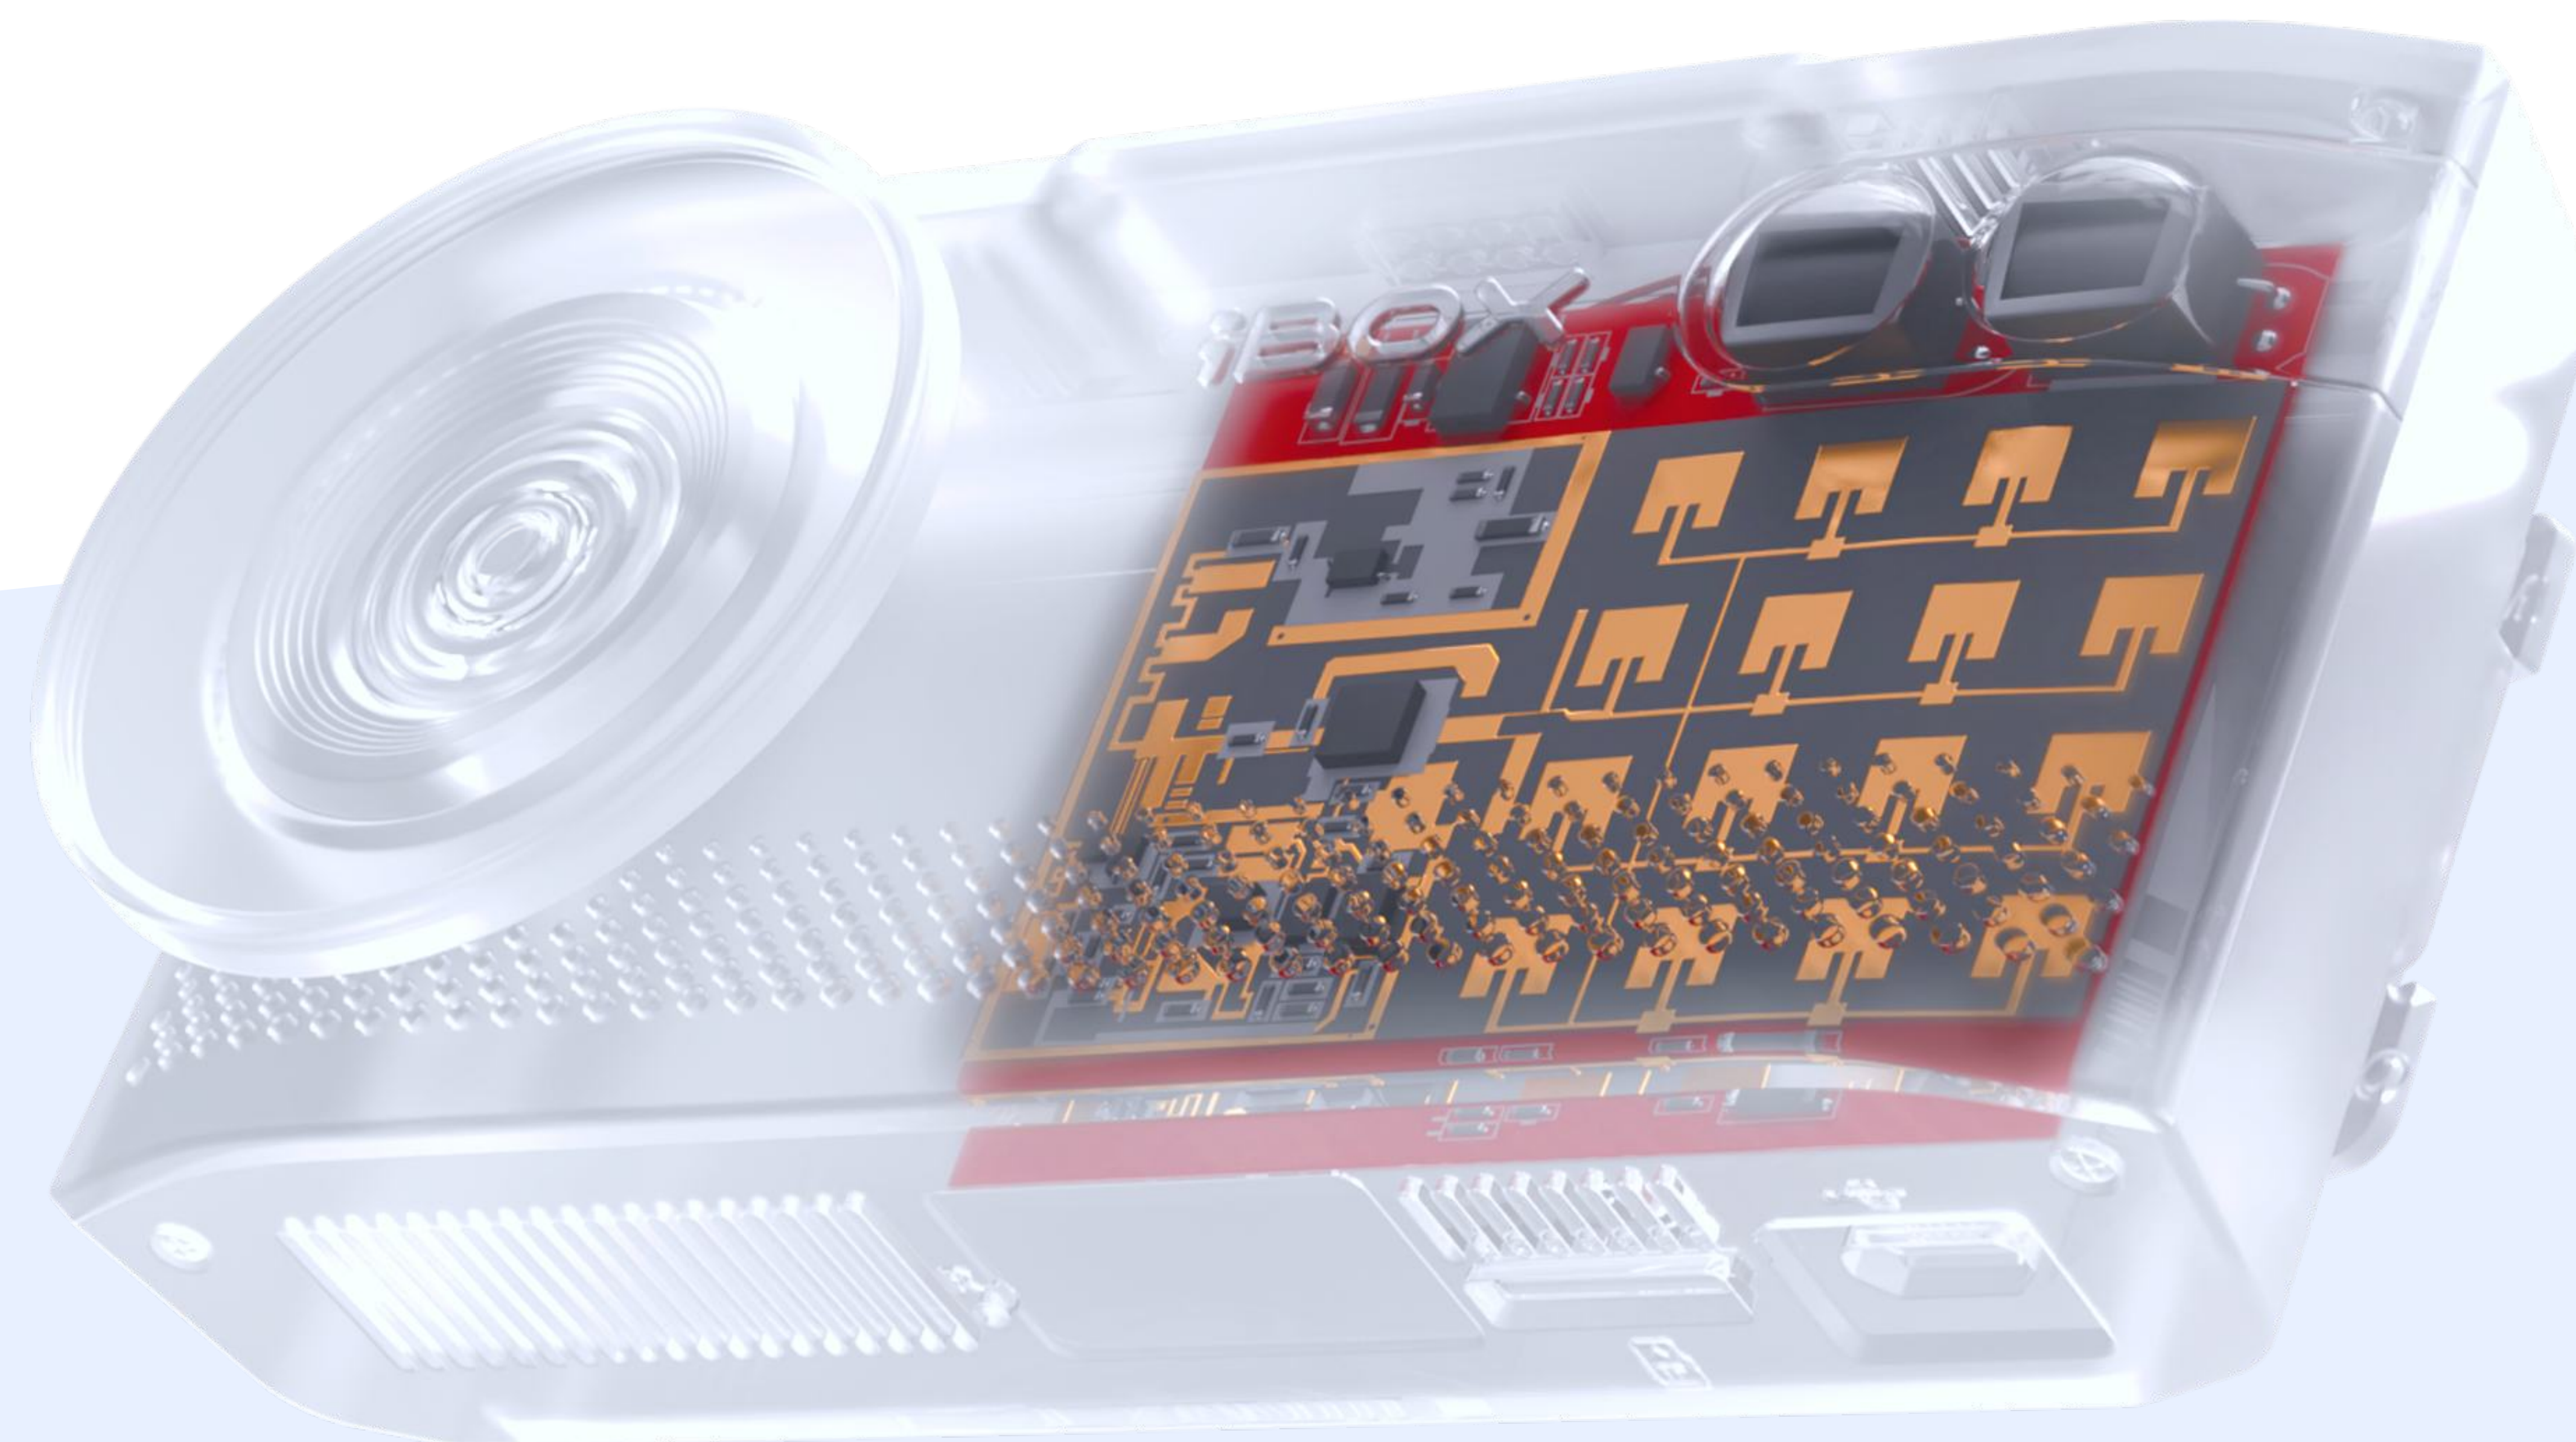

iBOX | EVO

Сигнатурное комбо-устройство

Получай максимум от каждой поездки

Это — EVO

Матрица Sony, высокое качество съёмки и плавное видео с частотой 60 к/с

Скачивание и просмотр видео через Wi-Fi

Уверенная сигнатурная детекция всех типов радаров

Дальнобойное детектирование

Большая патч-антенна для уверенного определения радаров,
в том числе малозумных и новых

Заблаговременное детектирование
«в спину»

Увеличенная чувствительность

Эффективное усиление

Уникальные технологии iBOX для приёма и обработки слабых сигналов на больших расстояниях

Без усилителя сигнала

Технология LaserVision + усилитель LNA

iBOX
СОБСТВЕННАЯ
РАЗРАБОТКА

Передовые технологии фильтрации

Распространяется на все режимы детектирования, заложенные в радар-детекторе

Минимум помех как в городе, так и на трассе

Двойной лазерный приёмник

Эффективно обнаруживает
Полискан и другие лидары

Умный функционал для тихих поездок