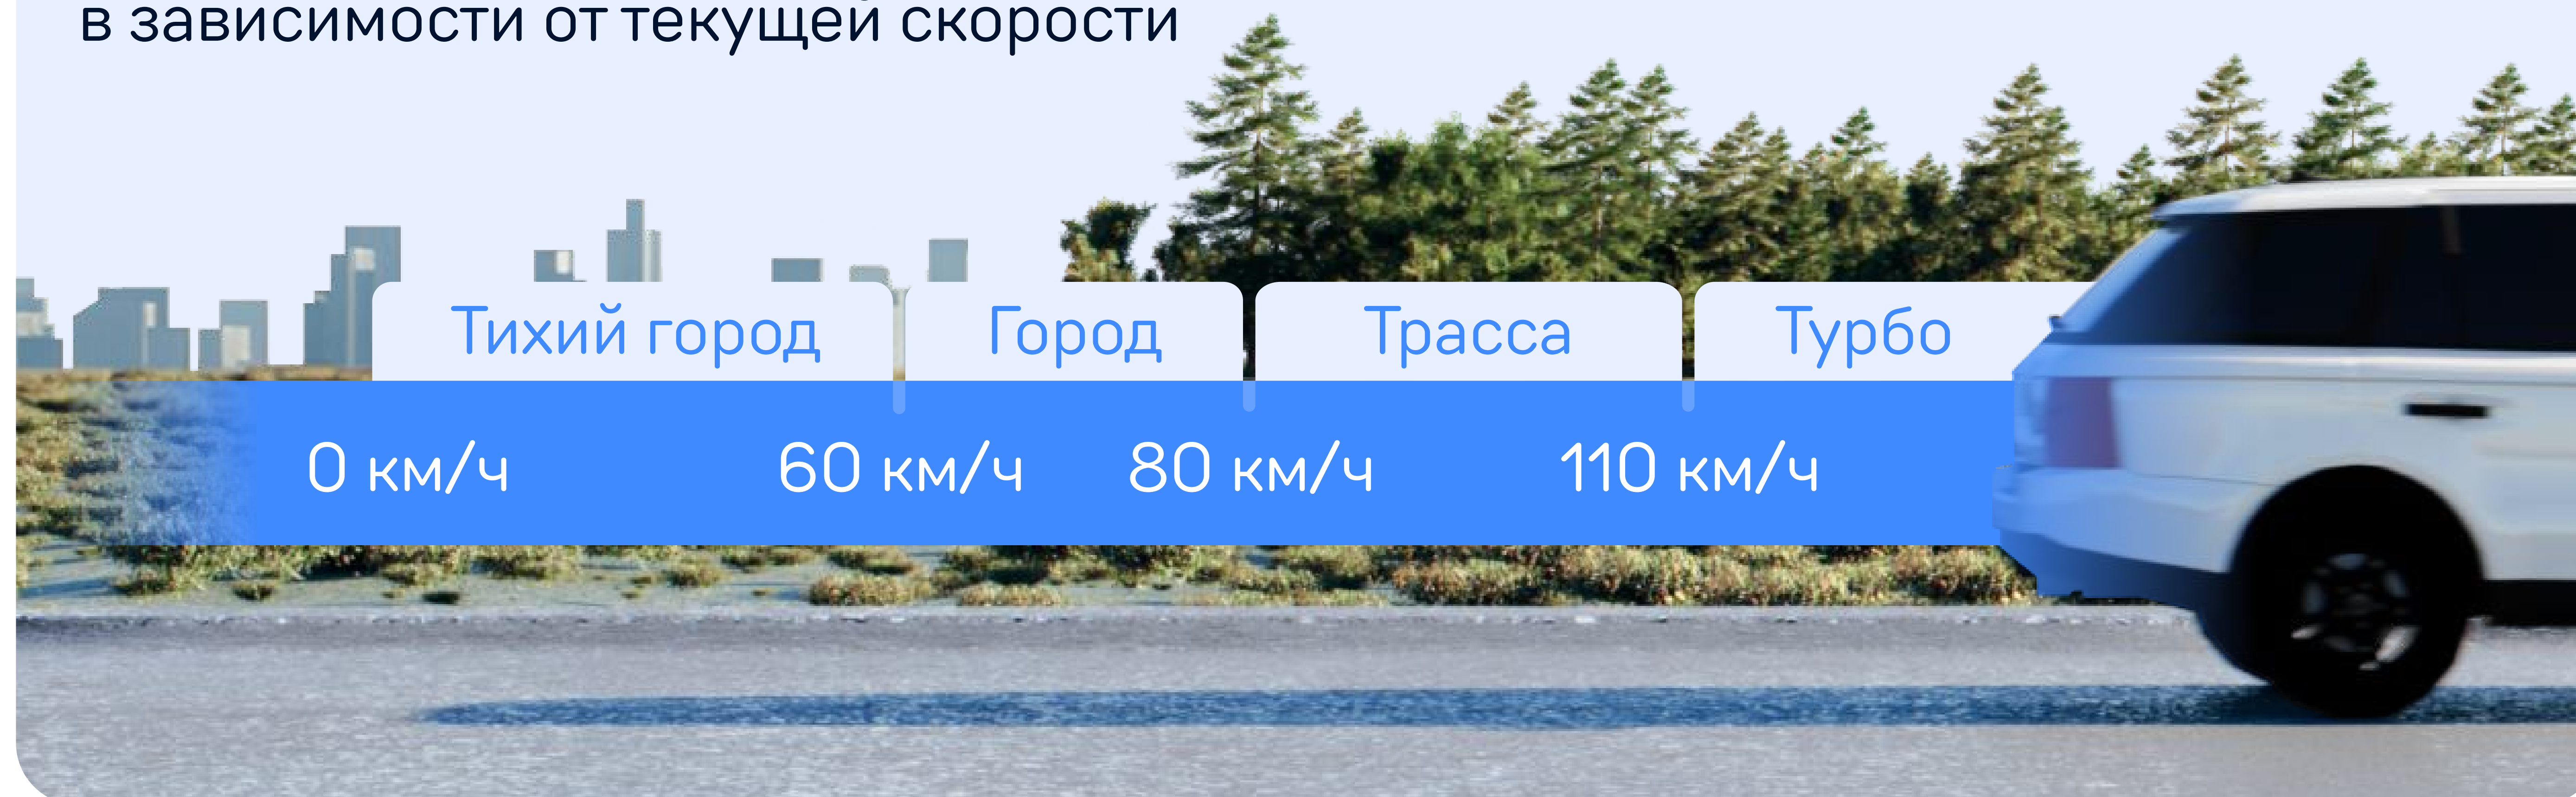

Продвинутый режим Смарт

Автоматическое изменение типов оповещения и режимов детектирования в зависимости от текущей скорости