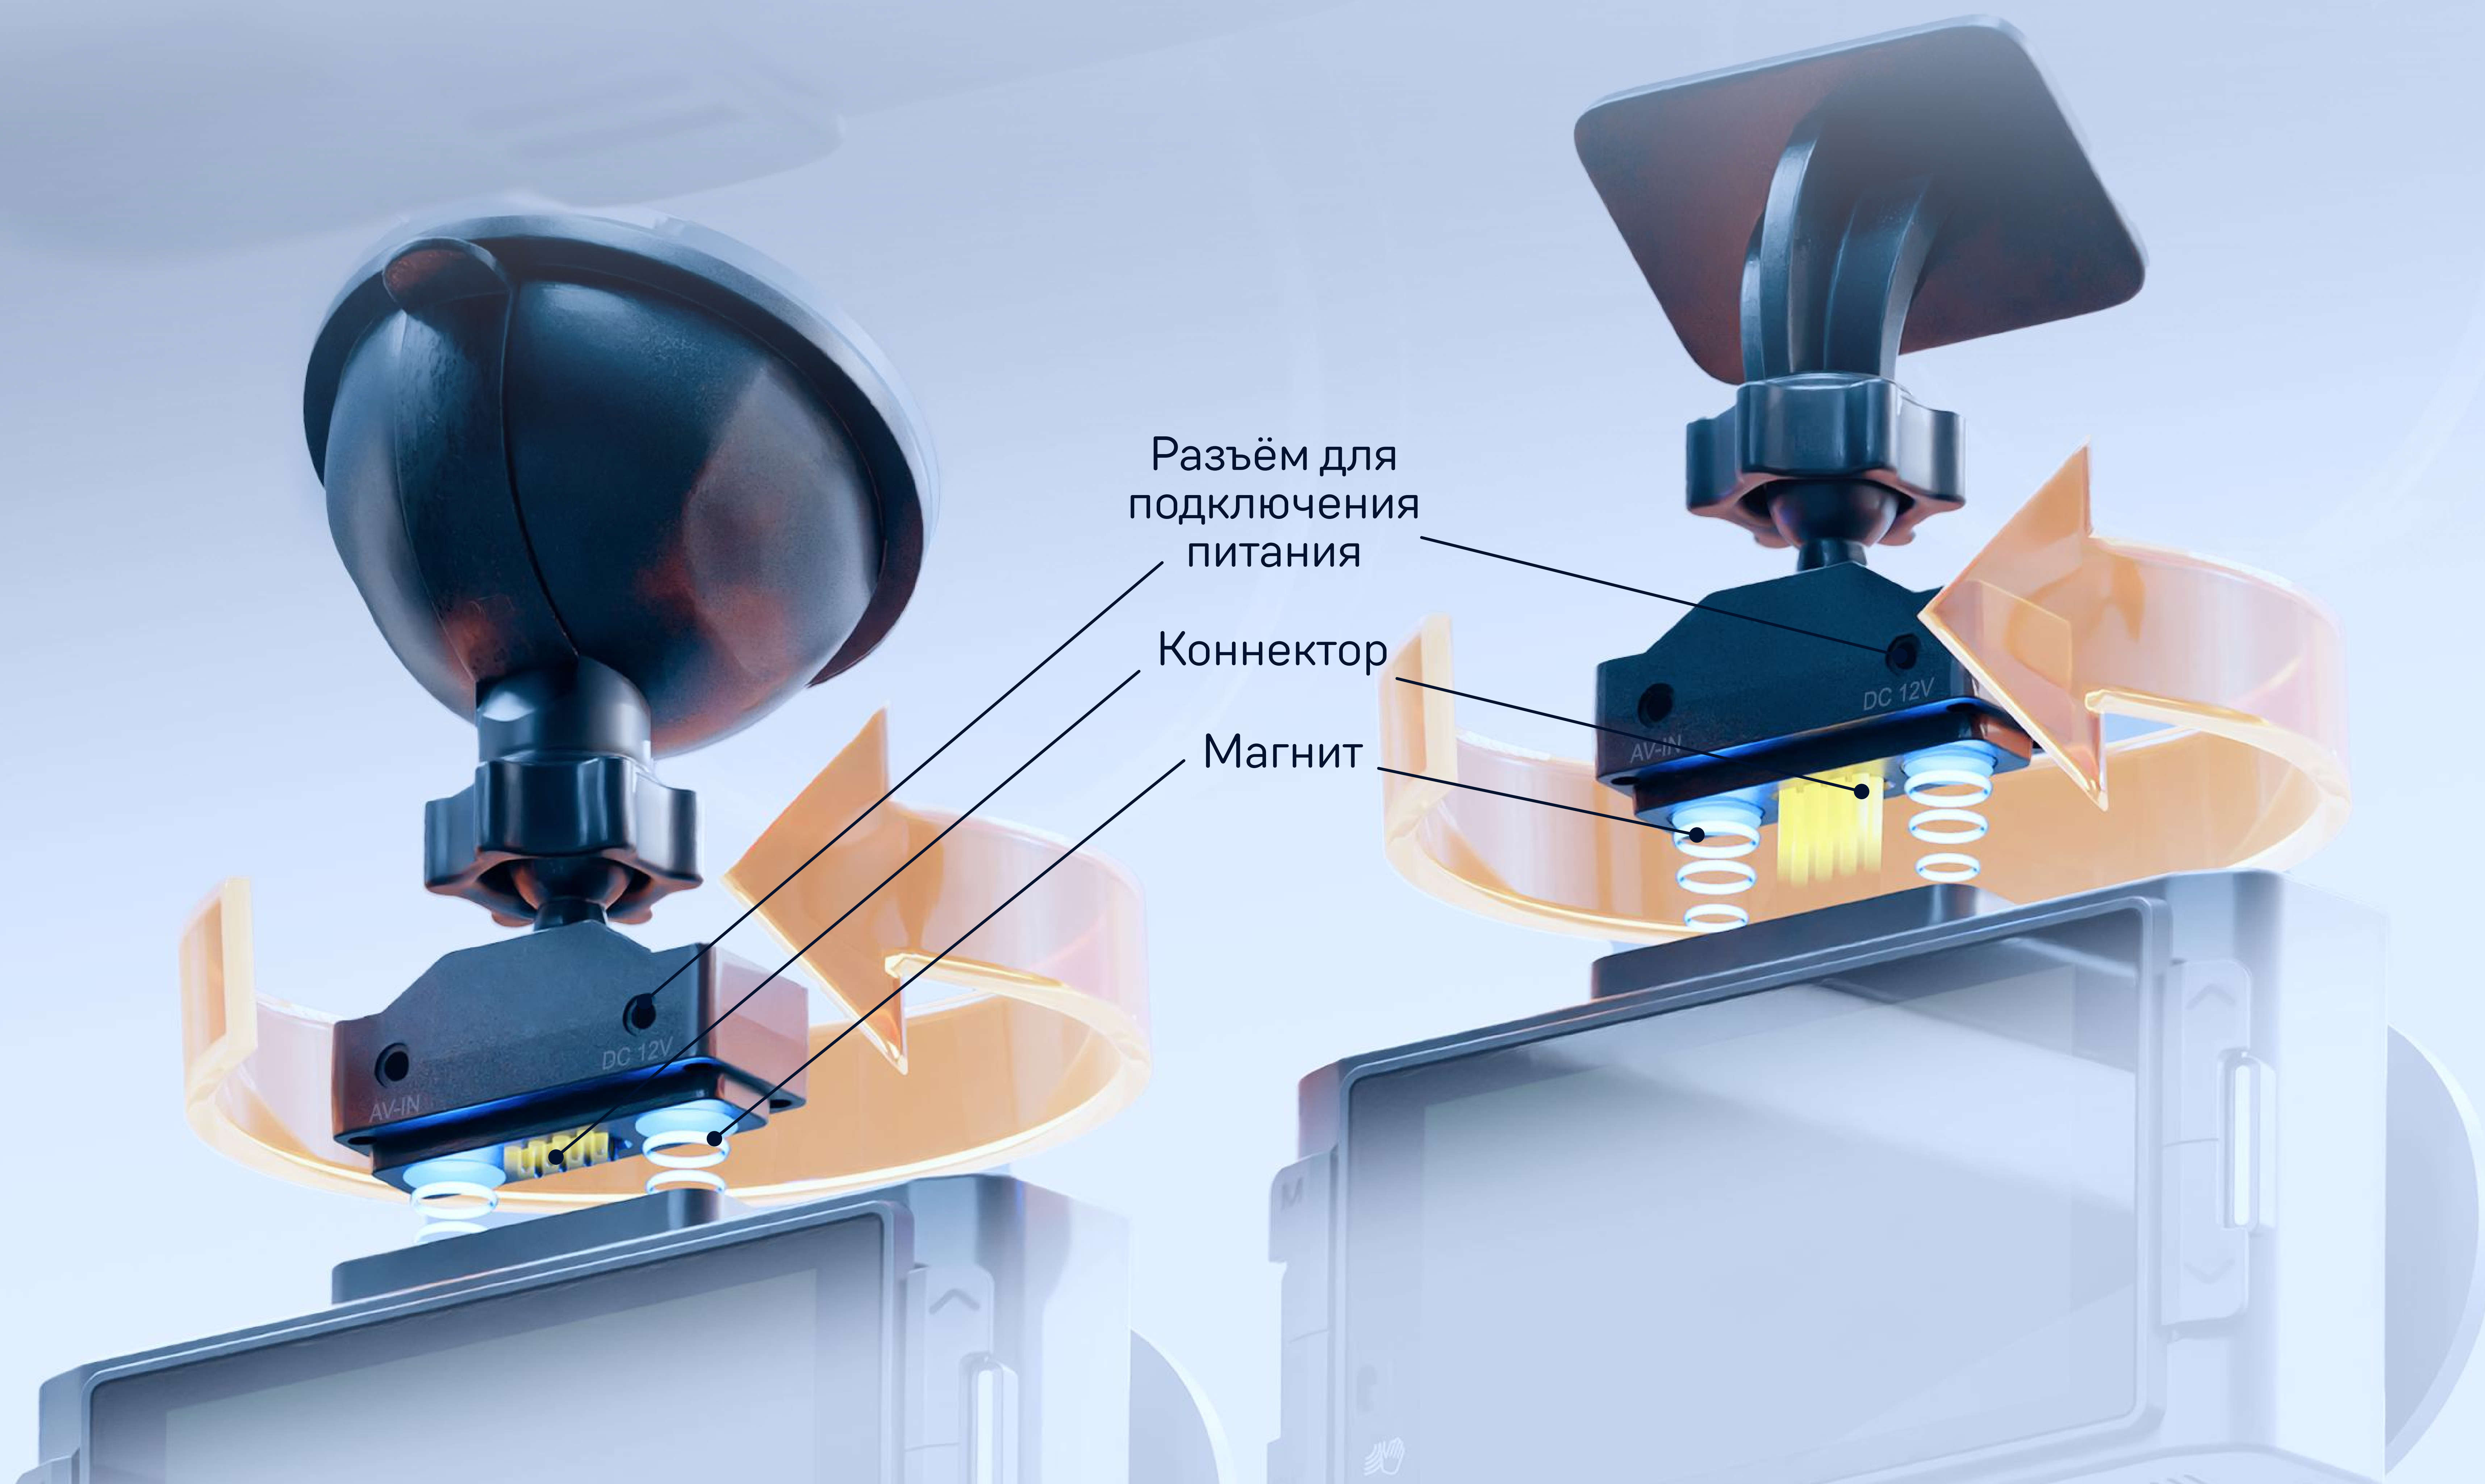

Ассистент парковки: полный контроль при использовании второй камеры

Таймлапс: длительная съёмка будет сохранена в короткое ускоренное видео

Повышенный комфорт

Магнитное крепление с активным питанием и встроенным GPS-модулем можно зафиксировать на лобовом стекле двумя способами: на присоске или двухстороннем скотче