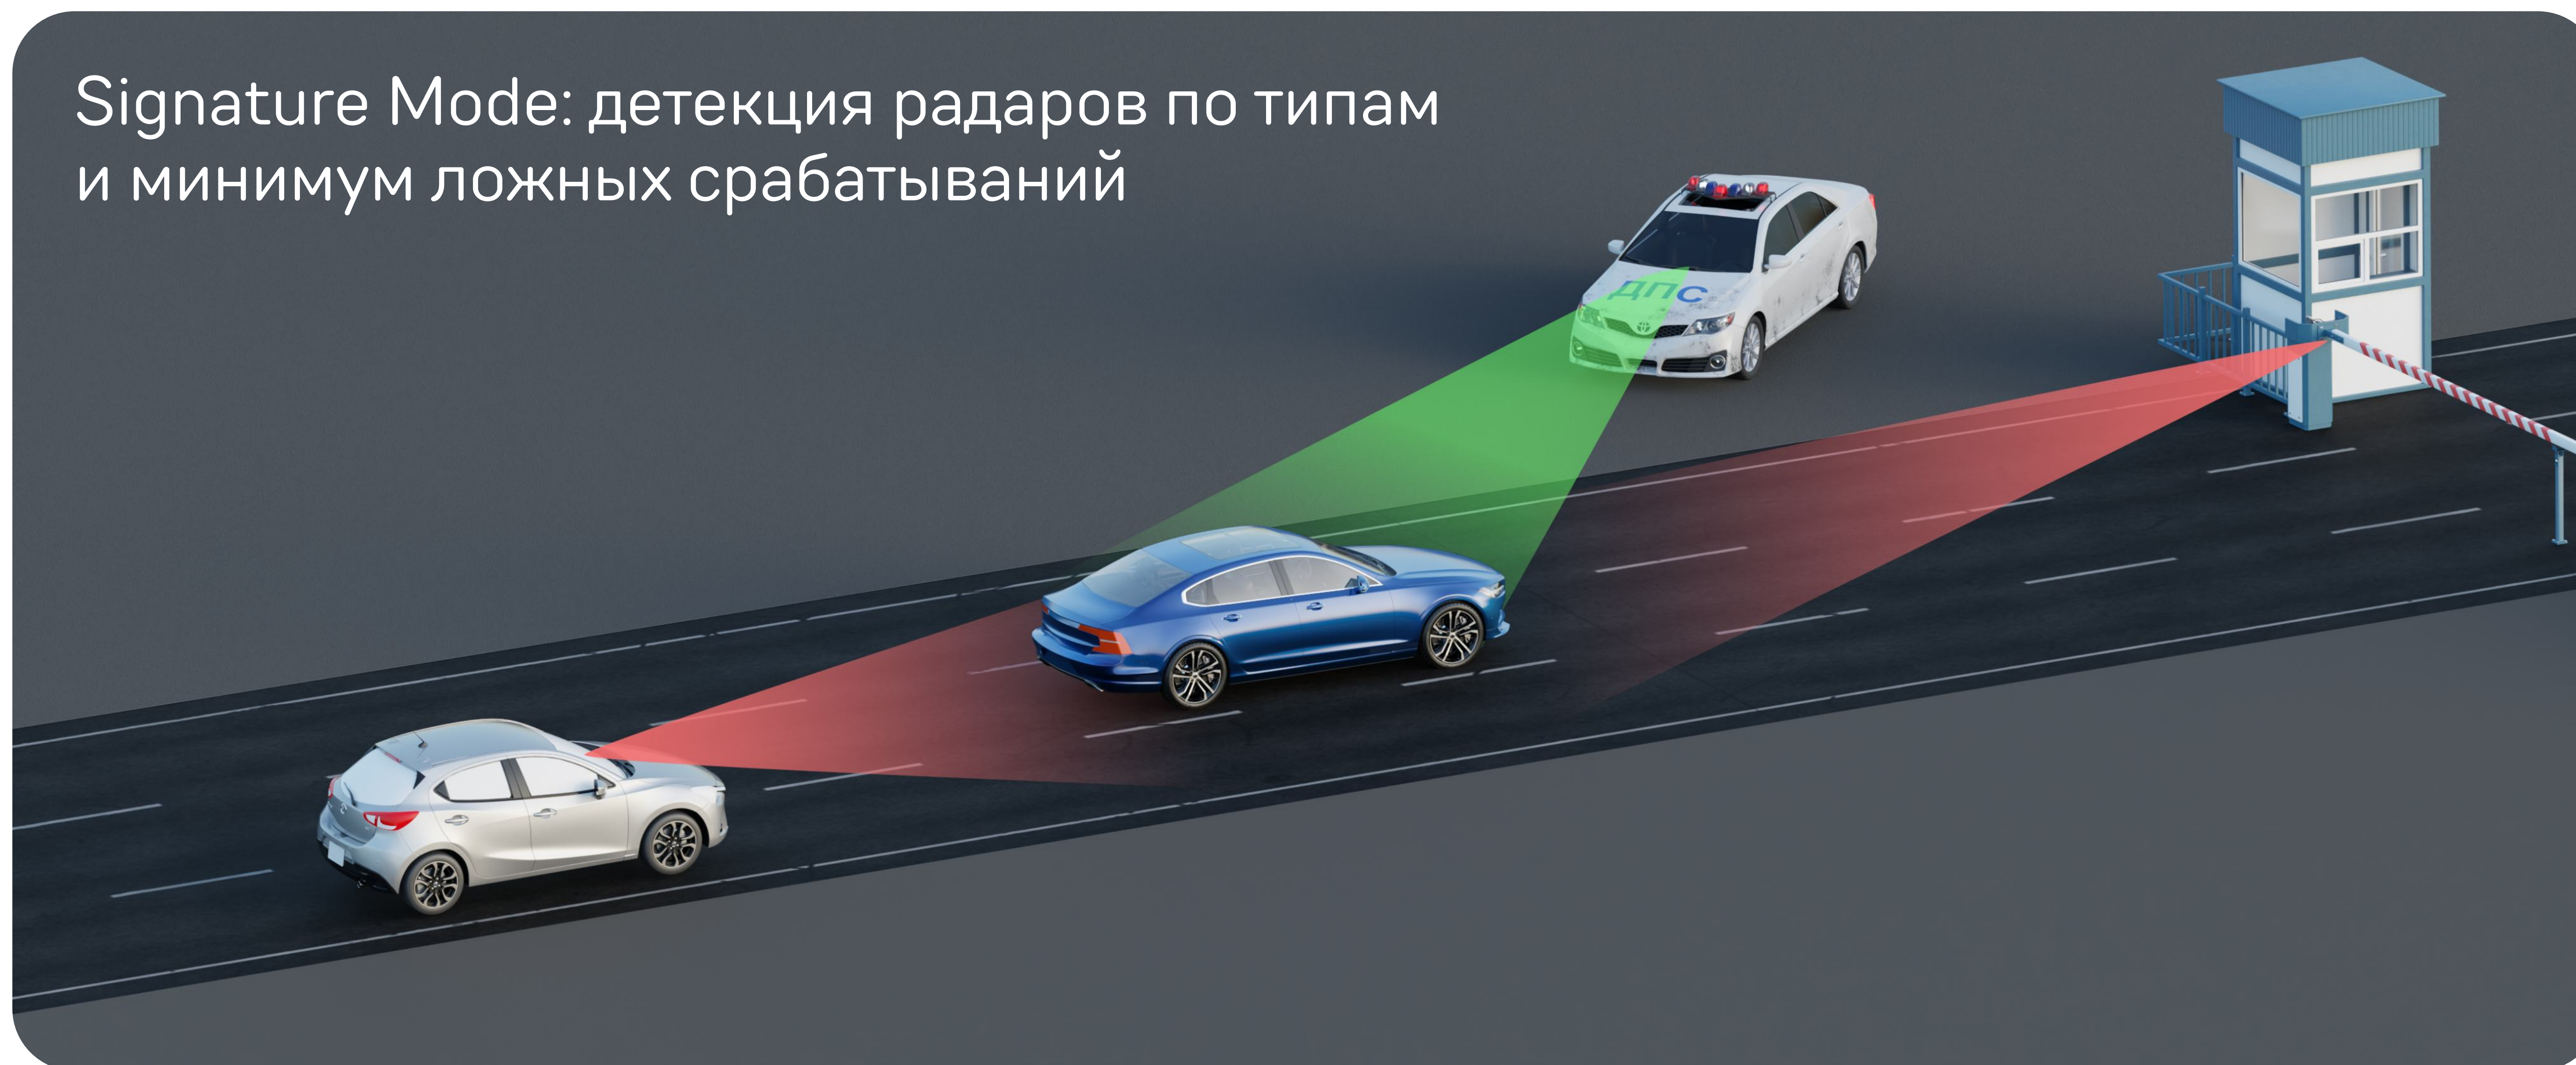

Передовые технологии фильтрации

Signature Mode: детекция радаров по типам
и минимум ложных срабатываний