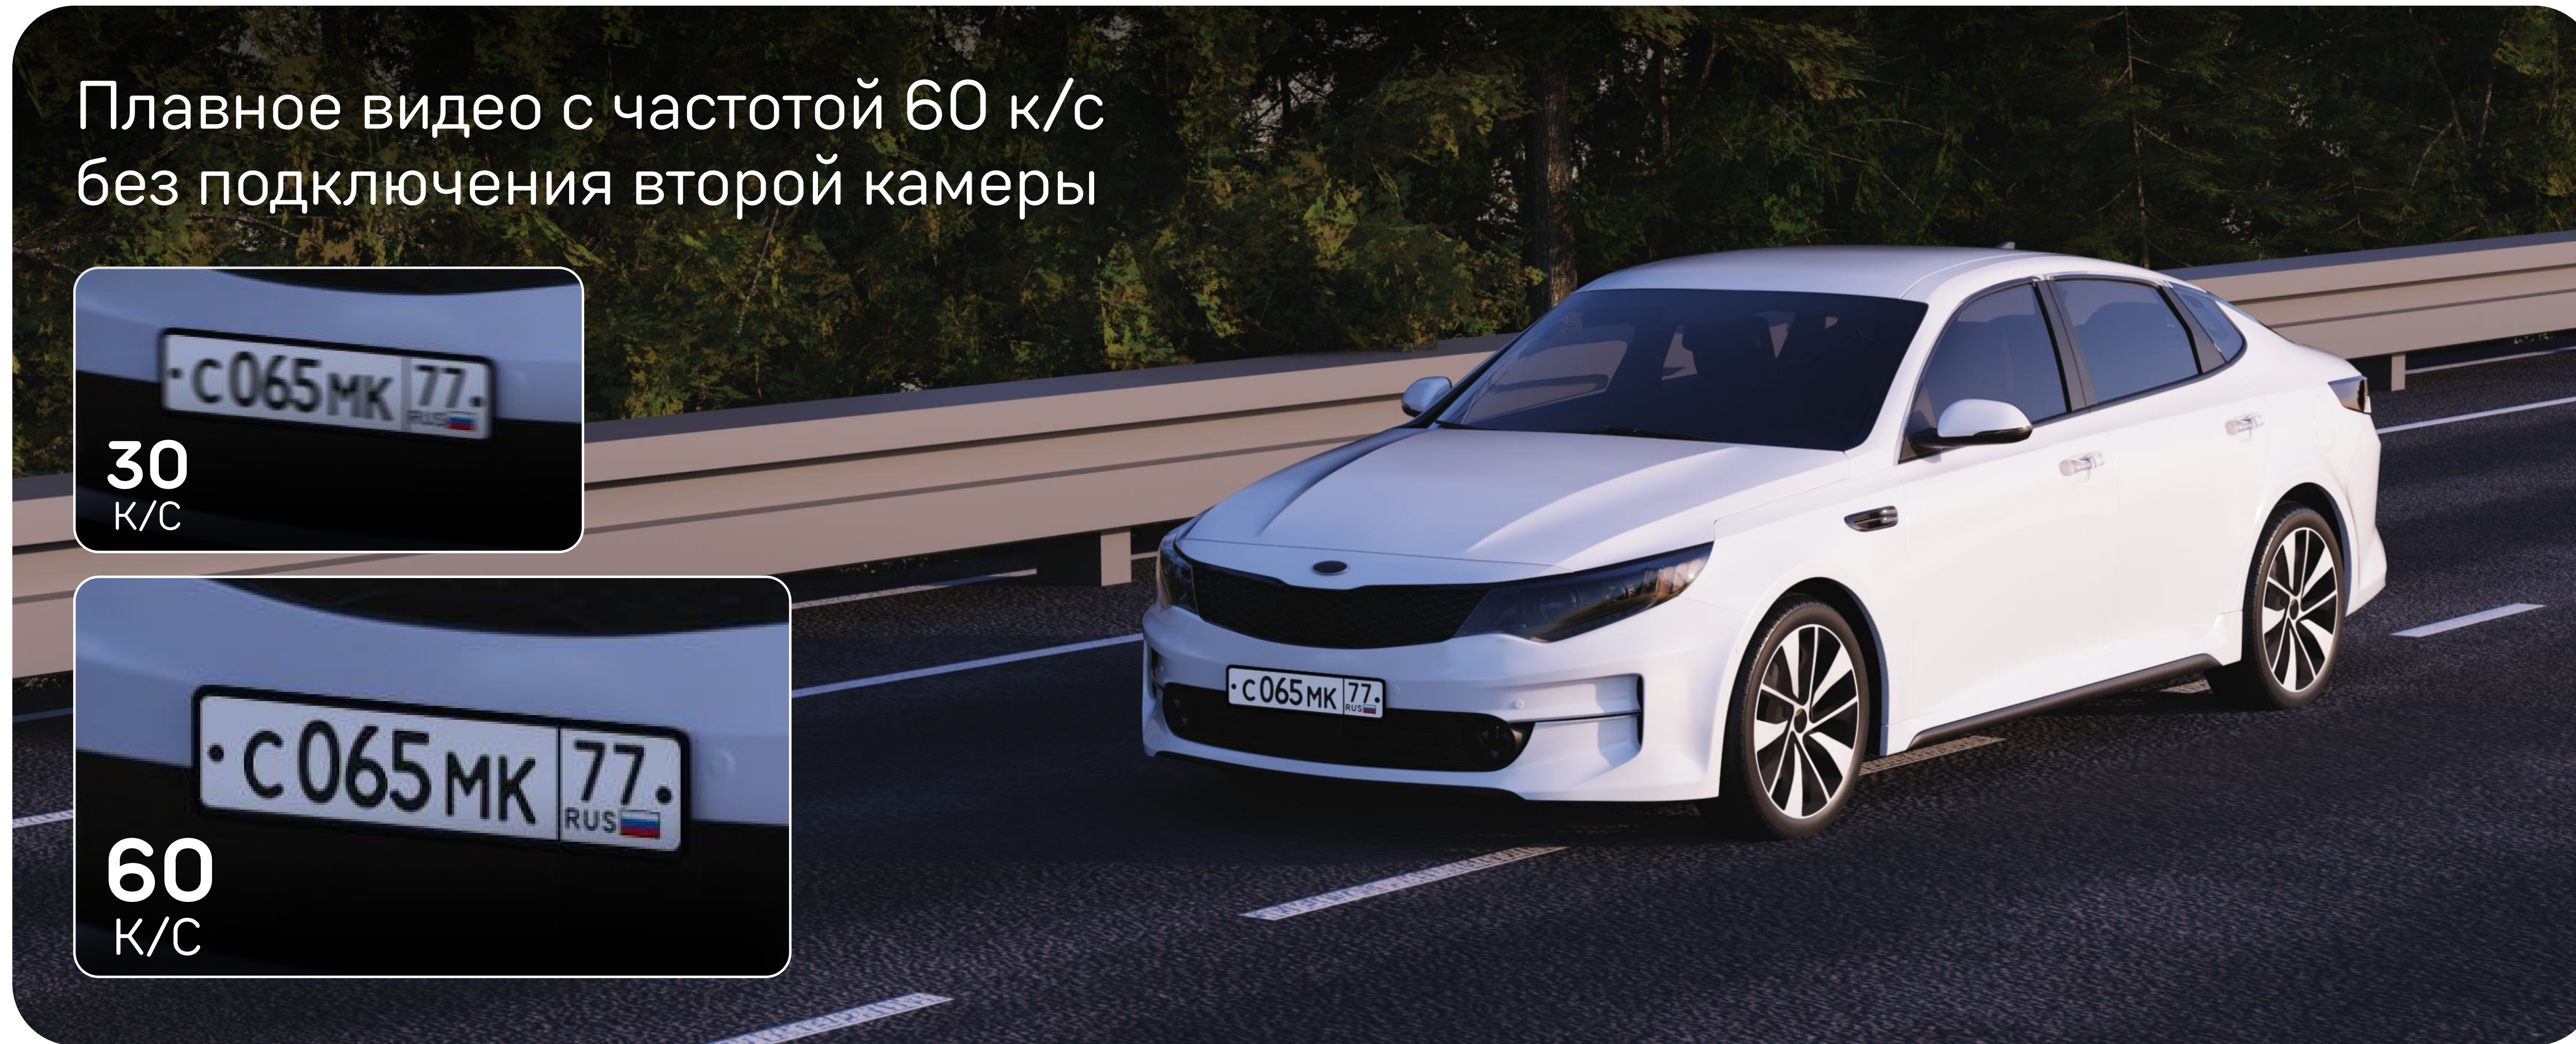

Высокое качество записи

Плавное видео с частотой 60 к/с
без подключения второй камеры