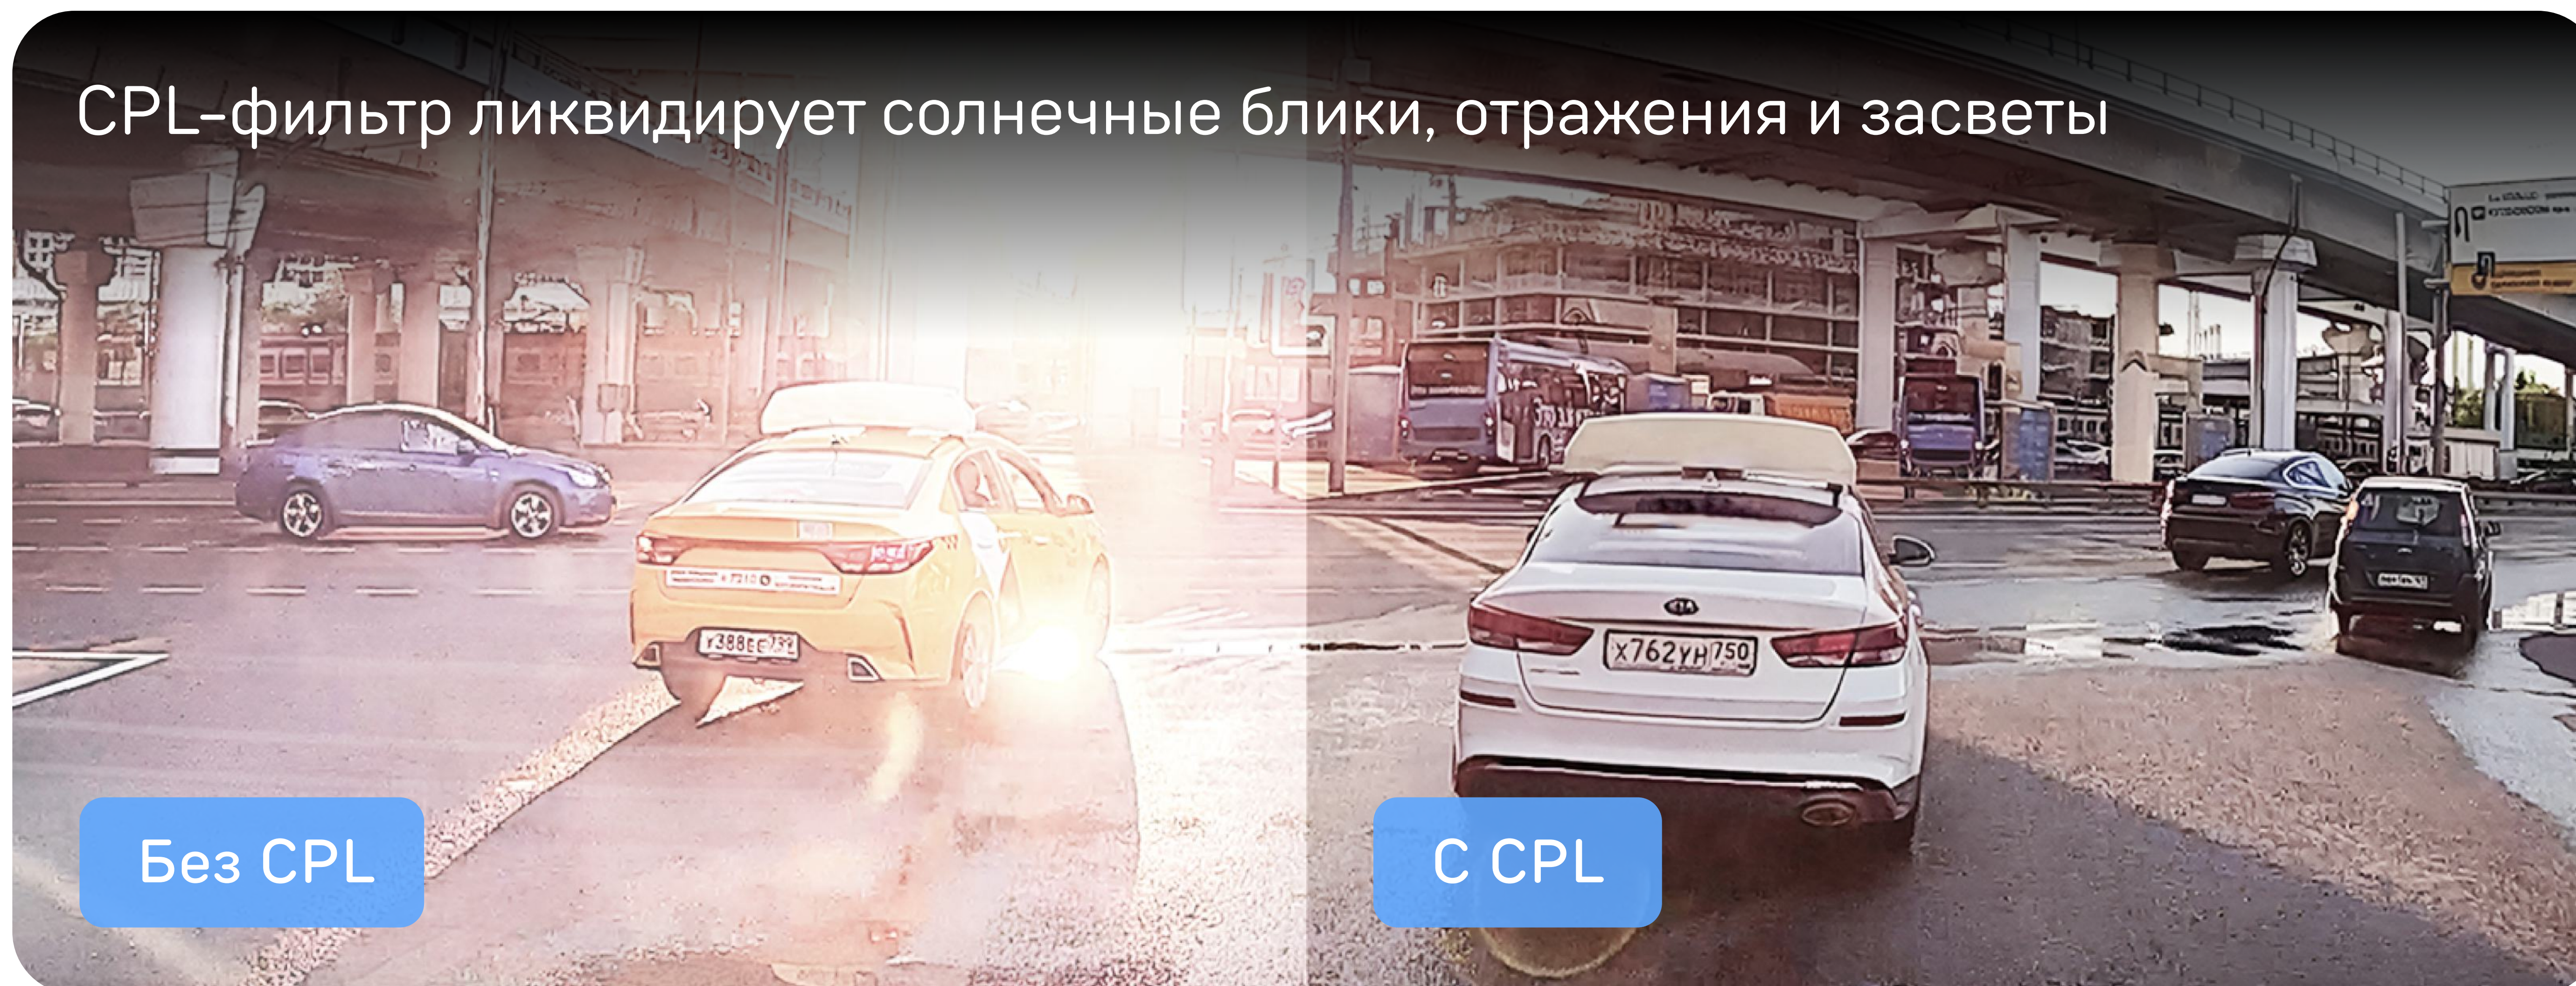

Высокое качество записи

Плавное видео с частотой 60 к/с
без подключения второй камеры

Матрица Sony Starvis IMX307
с высокой светочувствительностью

Детальное видео днём и ночью

CPL-фильтр ликвидирует солнечные блики, отражения и засветы