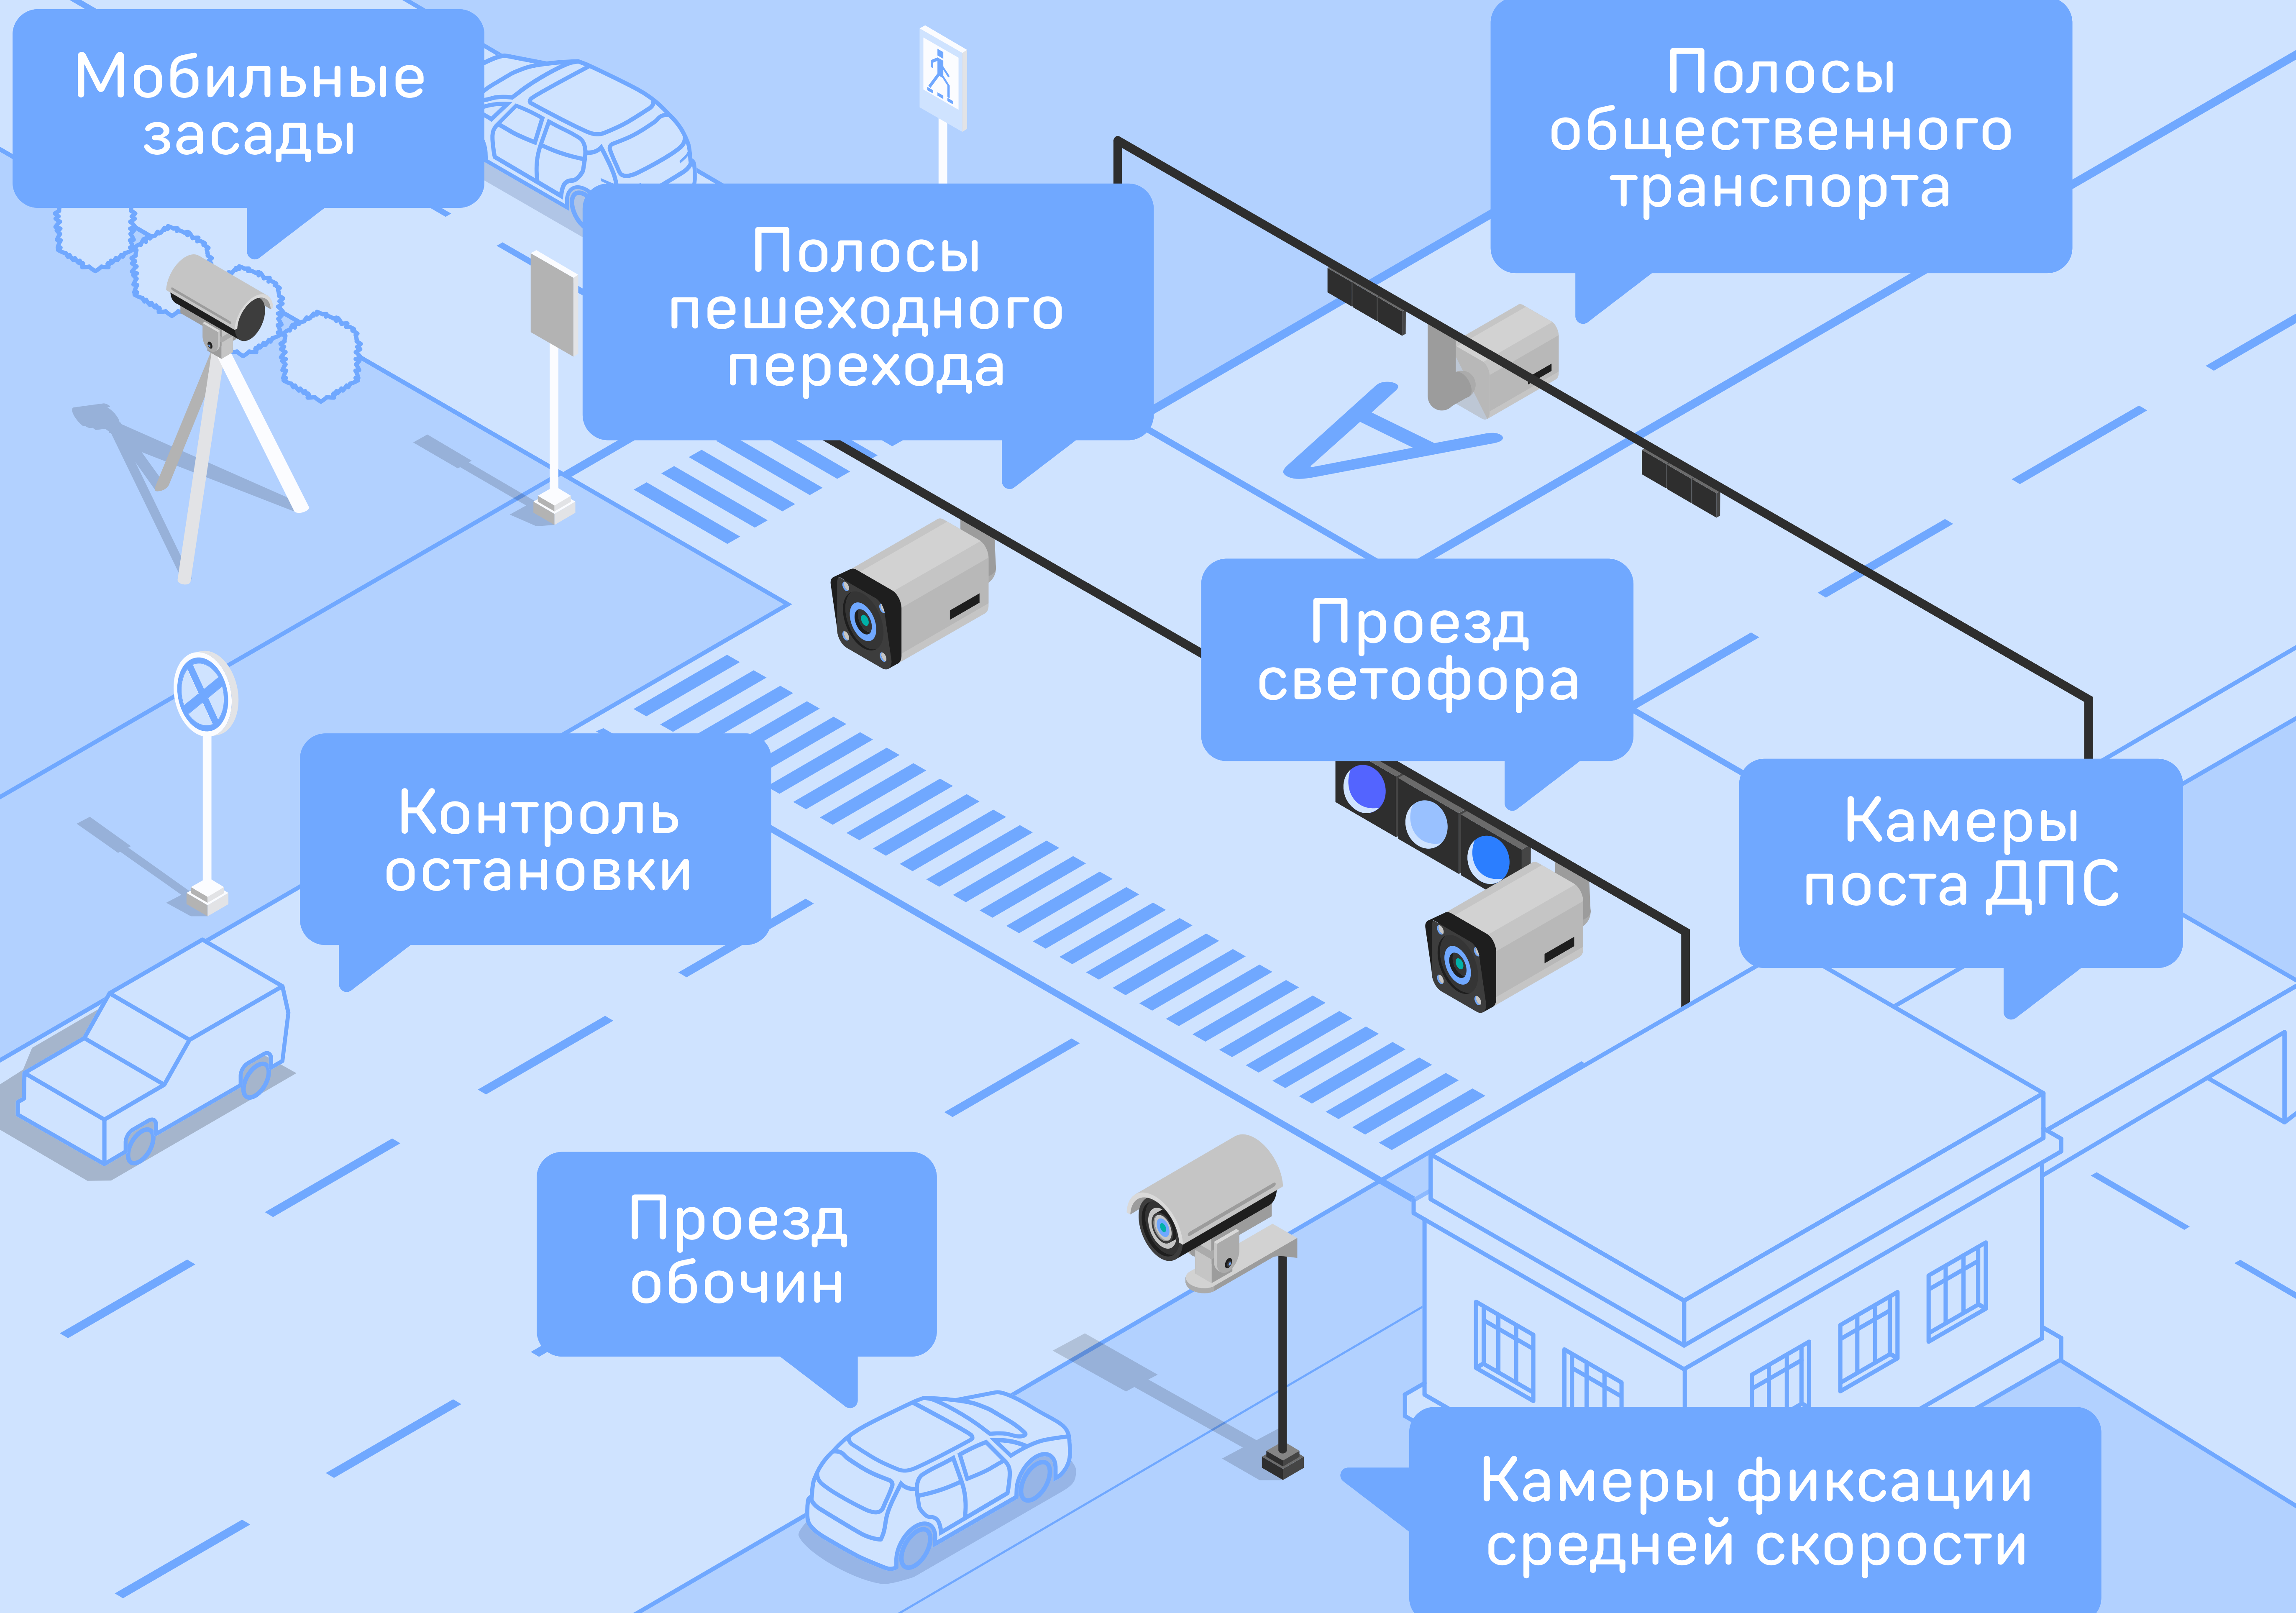

Точное информирование

Устройство заранее оповещает о комплексах фотовидеофиксации контроля нарушений ПДД