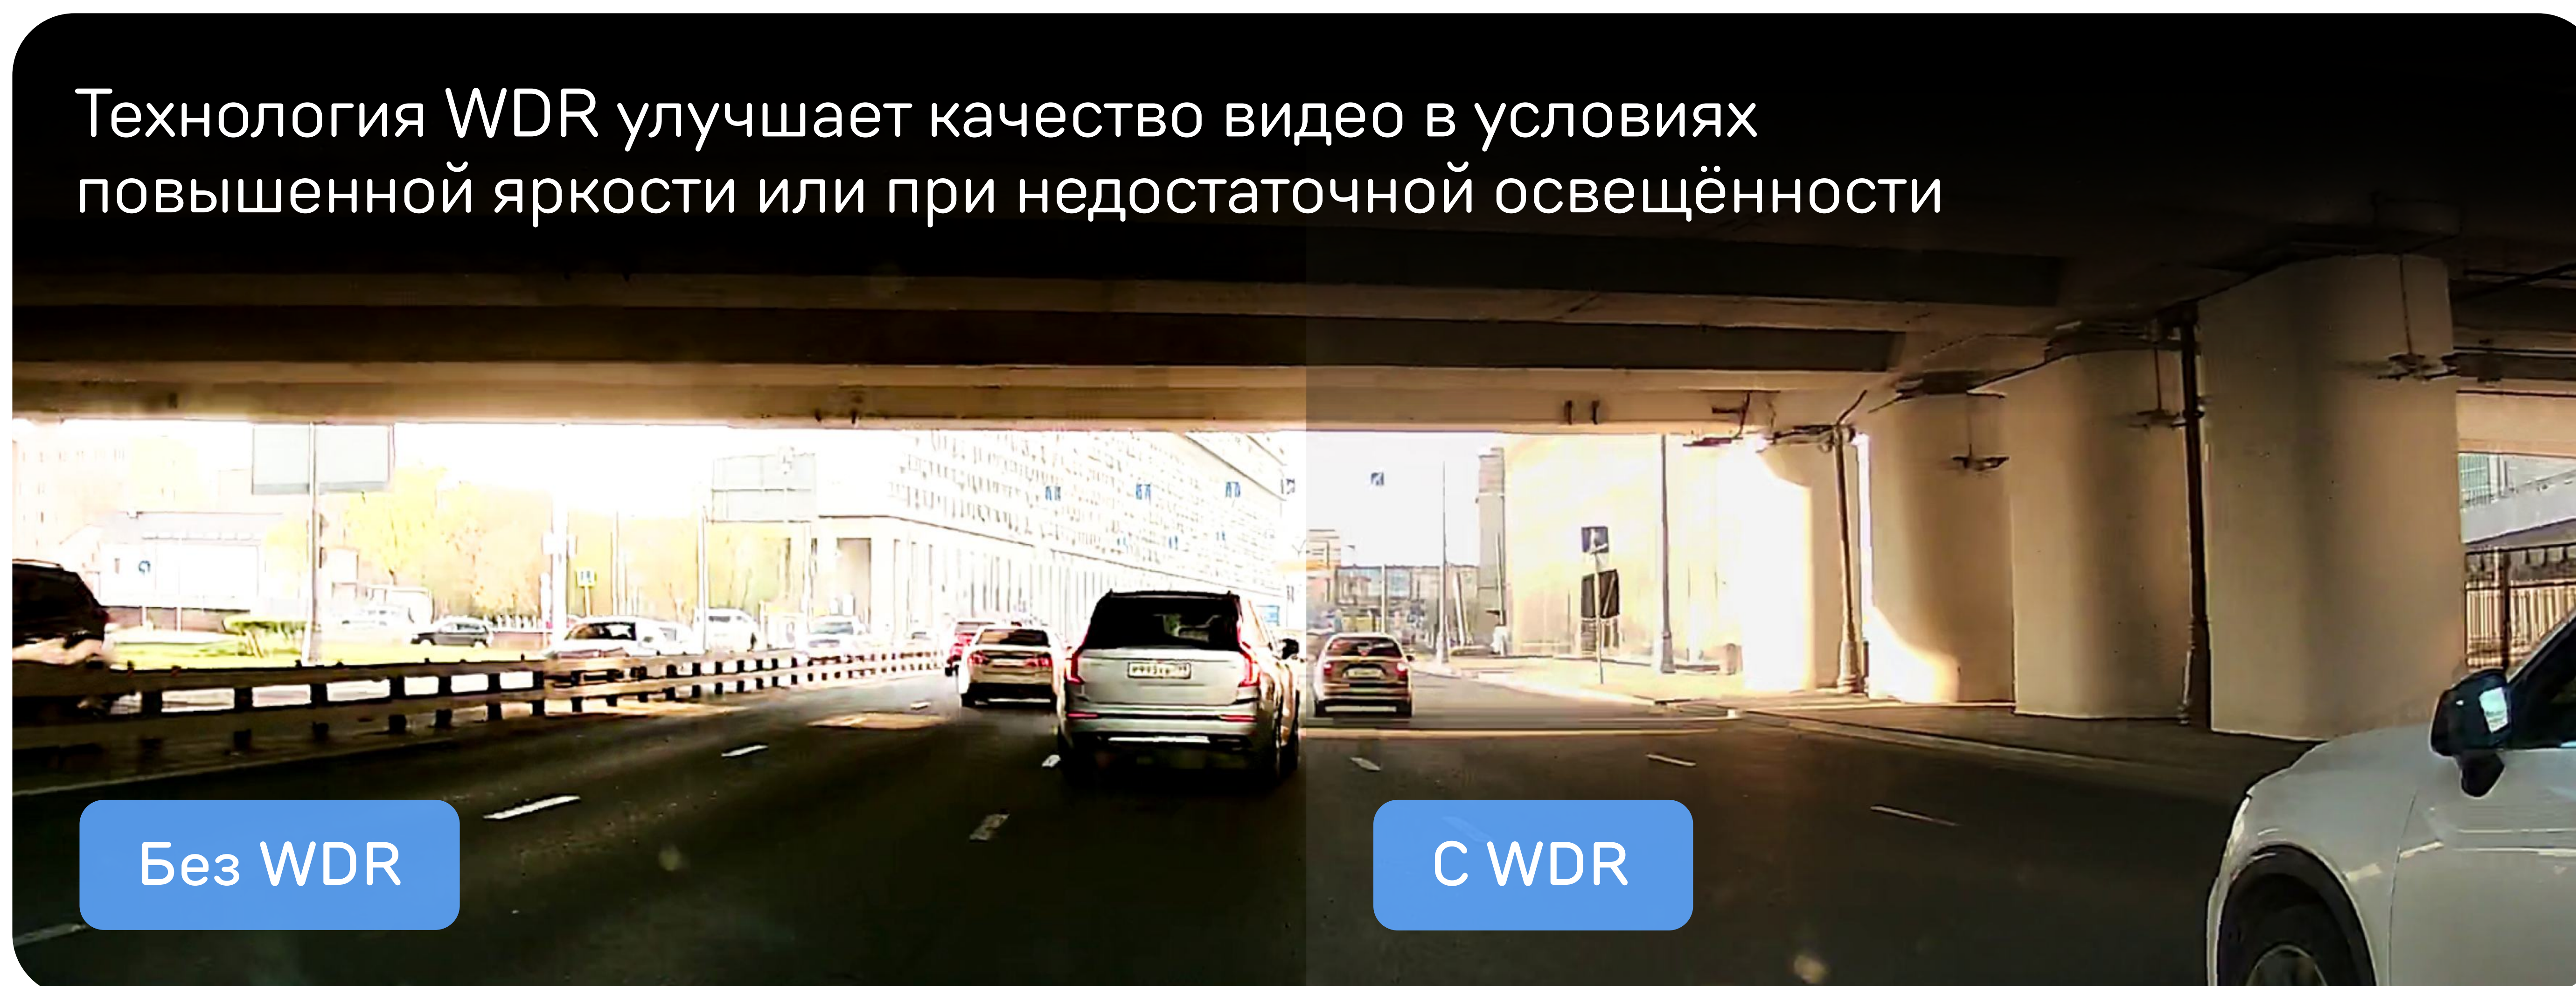

Технология WDR улучшает качество видео в условиях повышенной яркости или при недостаточной освещённости