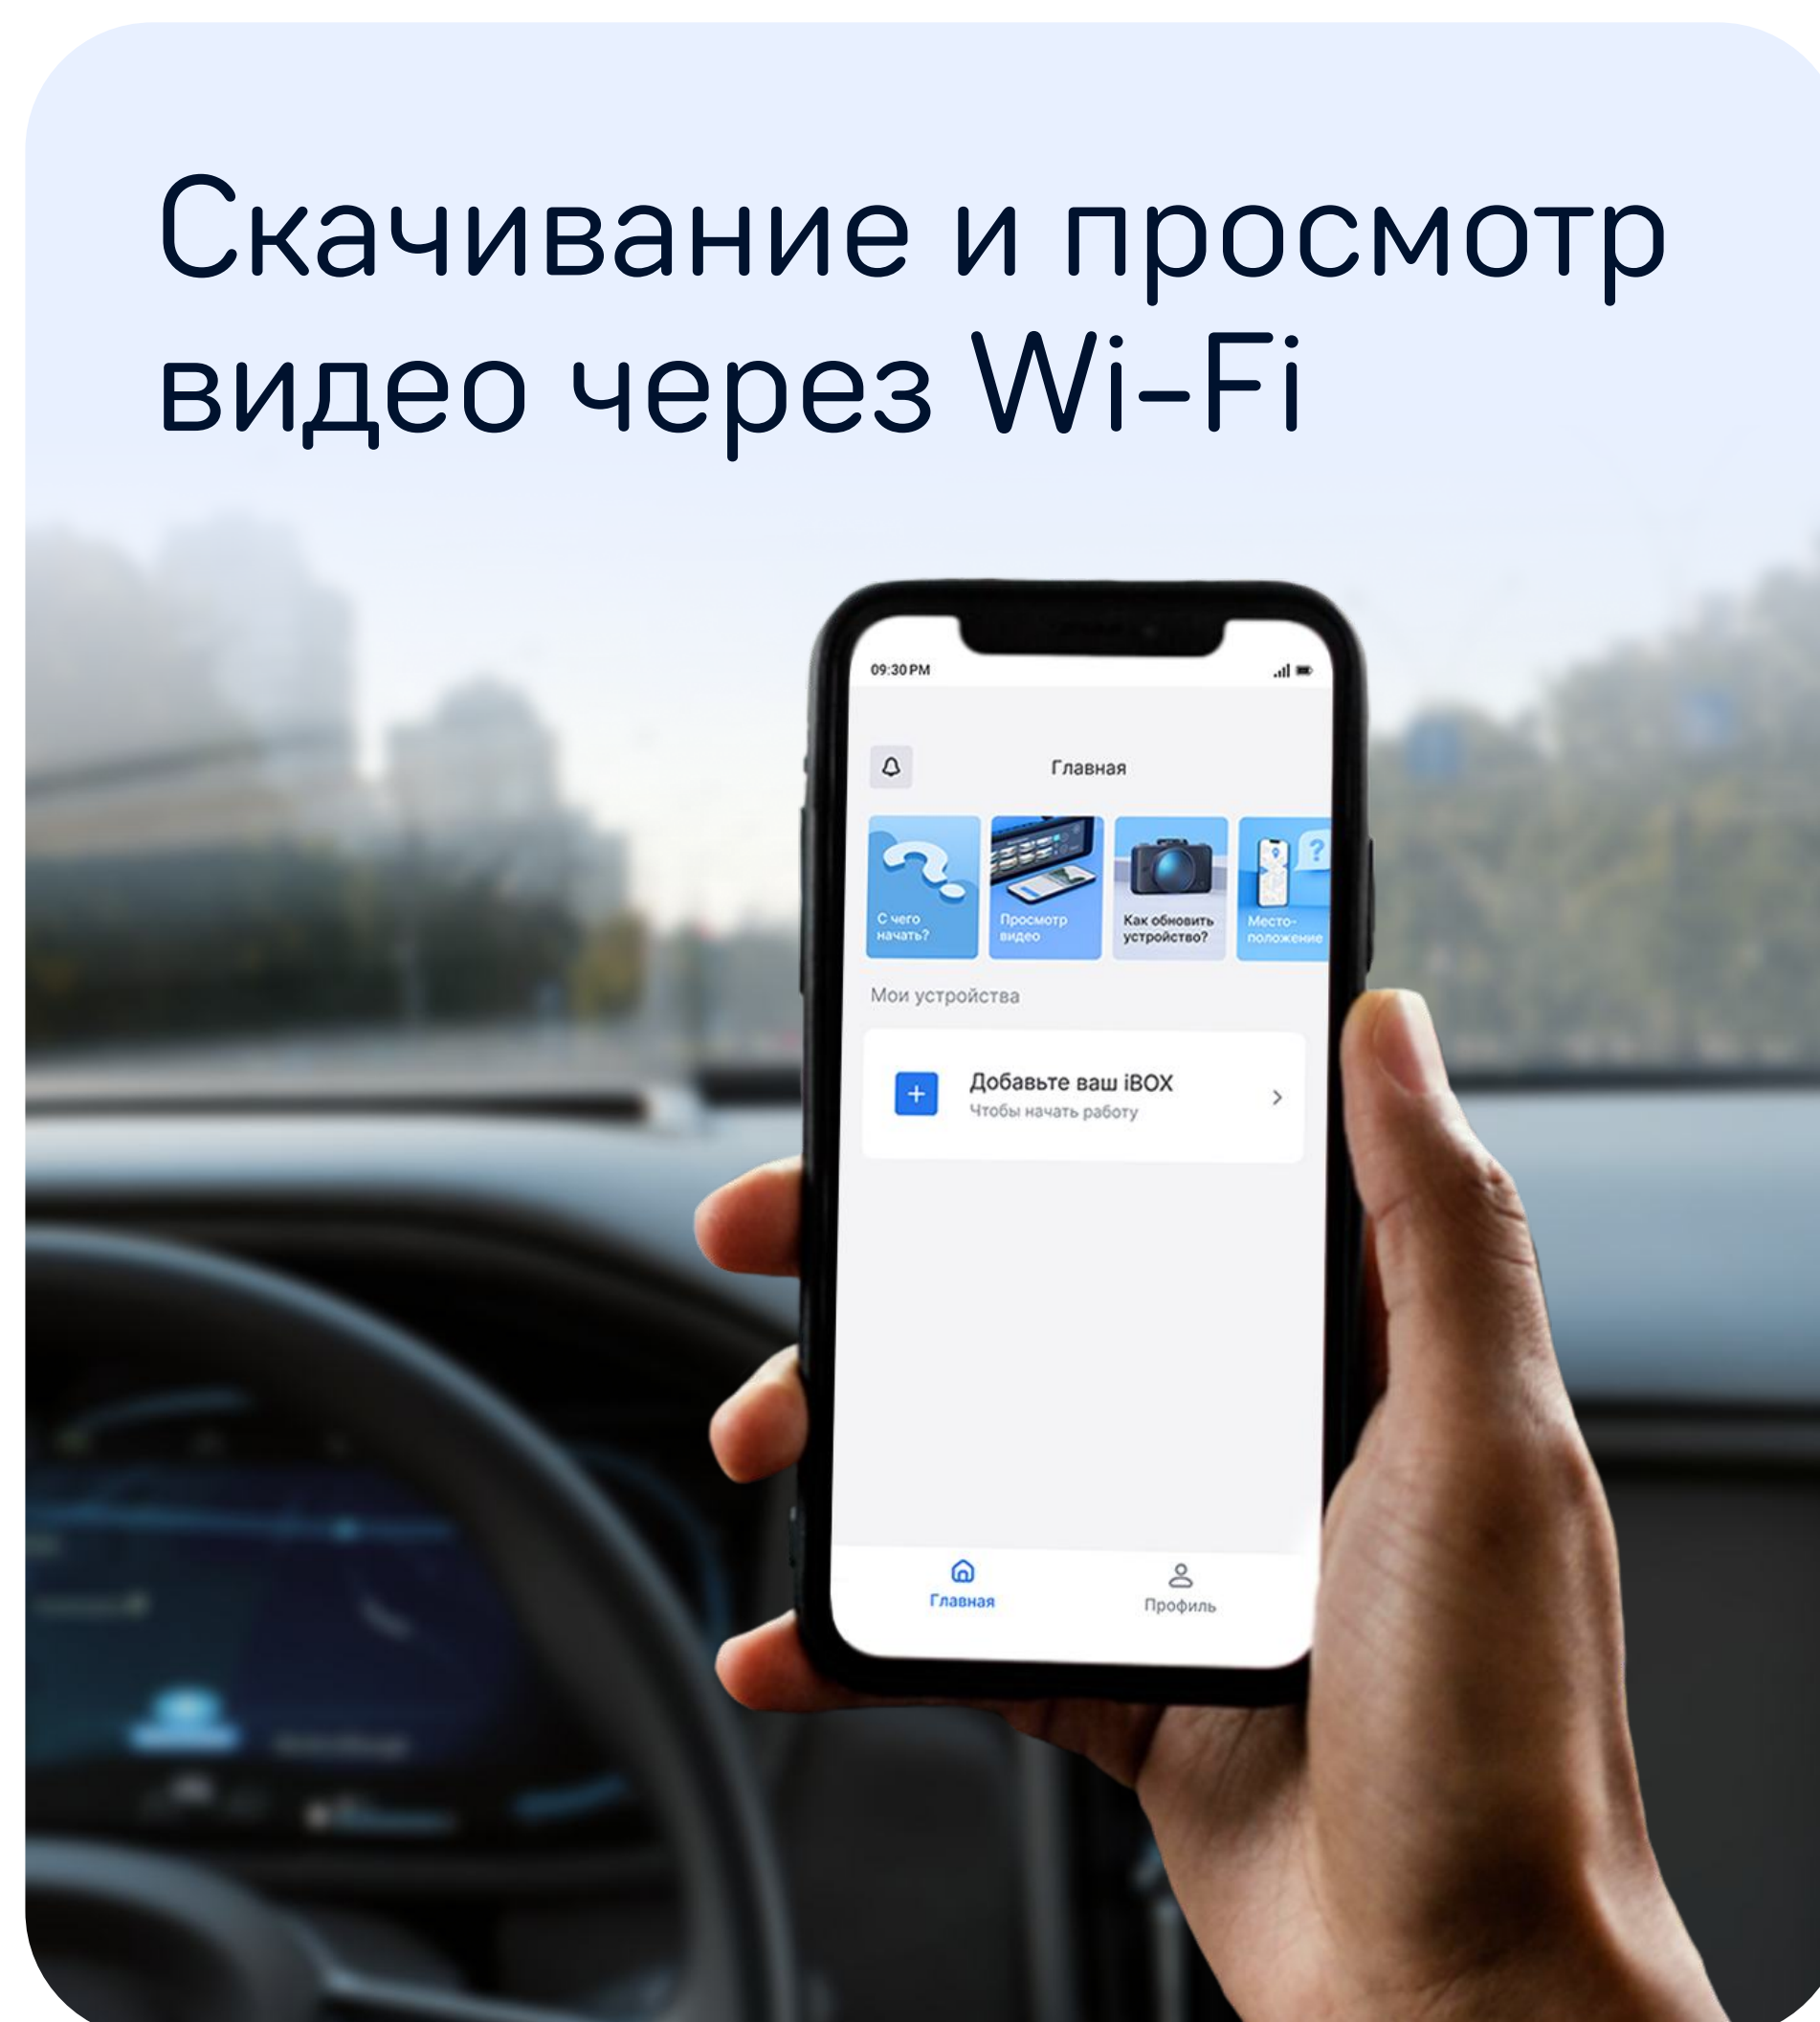

iBOX | EVO

Сигнатурное комбо-устройство

Получай максимум от каждой поездки

Это — EVO

Матрица Sony, высокое качество съёмки и плавное видео с частотой 60 к/с

Скачивание и просмотр видео через Wi-Fi

Уверенная сигнатурная детекция всех типов радаров