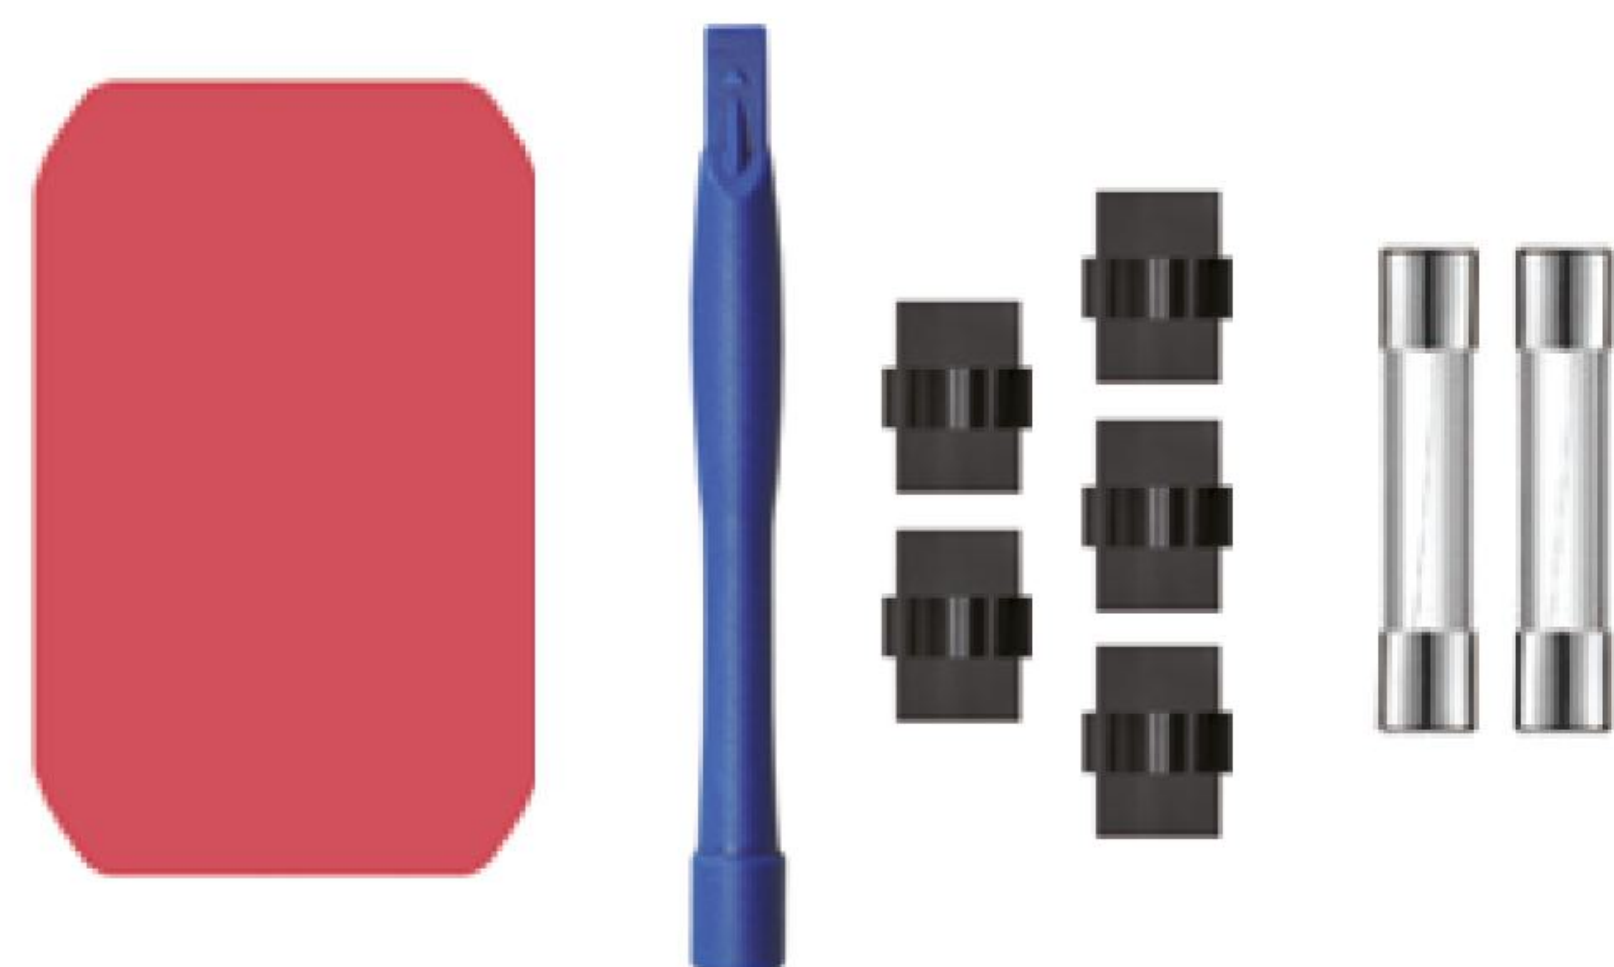

Комплектация*

Видеорегистратор со встроенным радар-детектором

Крепление с активным питанием

Адаптер питания

Запасной двухсторонний скотч, монтажный комплект и два предохранителя

Чехол, адаптер micro SD для карты памяти, CPL-фильтр